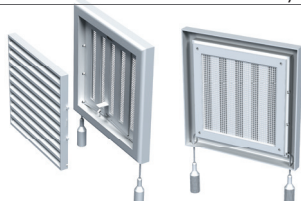

Kratki wentylacyjne z siatką

Opakowanie:

Kolor:

Materiał:

Kratki wentylacyjne z siatką MW 100/120 A

KOD	nazwa	kolor	ilość szt. w opakowaniu zbiorczym	cena netto PLN/szt.
MW100 A	kratka wentylacyjna 154x154 mm z siatką	BIAŁY	100	6,90
MW100 A BR	kratka wentylacyjna 154x154 mm z siatką	BR	100	6,90
MW120 A	kratka wentylacyjna 188x188 mm z siatką	BIAŁY	65	8,30
MW120 A BR	kratka wentylacyjna 188x188 mm z siatką	BR	65	8,30