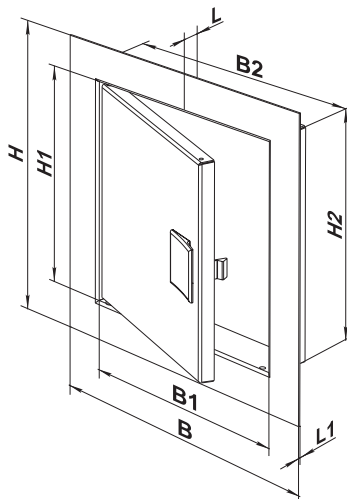

## Drzwiczki rewizyjne metalowe

Opakowanie\*:

Kolor:

**BIAŁY**

Materiał:

Stal

seria: **DM**

Drzwiczki rewizyjne ze stali malowanej proszkowo, z uchwytem plastikowym

## Dane techniczne

KOD	WYMIARY, mm						
	H	B	H1	B2	H2	B1	L
<b>DM15x15</b>	186,5	186,5	146,5	148,1	148,1	146,5	25
<b>DM15x20</b>	236,5	186,5	196,5	148,1	198,1	146,5	25
<b>DM15x30</b>	336,5	186,5	296,5	148,1	298,1	146,5	25
<b>DM20x20</b>	236,5	236,5	196,5	198,1	198,1	196,5	25
<b>DM20x25</b>	286,5	236,5	246,5	198,1	248,1	196,5	25
<b>DM20x30</b>	336,5	236,5	296,5	198,1	298,1	196,5	25
<b>DM20x40</b>	436,5	236,5	396,5	198,1	398,1	196,5	25
<b>DM25x25</b>	286,5	286,5	246,5	248,1	248,1	246,5	25
<b>DM25x30</b>	336,5	286,5	296,5	248,1	298,1	246,5	25
<b>DM30x30</b>	336,5	336,5	296,5	298,1	298,1	296,5	25
<b>DM30x40</b>	436,5	336,5	396,5	298,1	398,1	296,5	25
<b>DM30x50</b>	536,5	336,5	496,5	298,1	498,1	296,5	25
<b>DM40x40</b>	436,5	436,5	396,5	398,1	398,1	396,5	25
<b>DM40x50</b>	536,5	436,5	496,5	398,1	498,1	396,5	25
<b>DM50x50</b>	536,5	536,5	496,5	498,1	498,1	496,5	25
<b>DM60x60</b>	636,5	636,5	596,5	598,1	598,1	596,5	25

\*do rozmiaru 30 x 40 mm – woreczek z zawieszka kartonową, od rozmiaru 40 x 40 mm – folia termokurczliwa