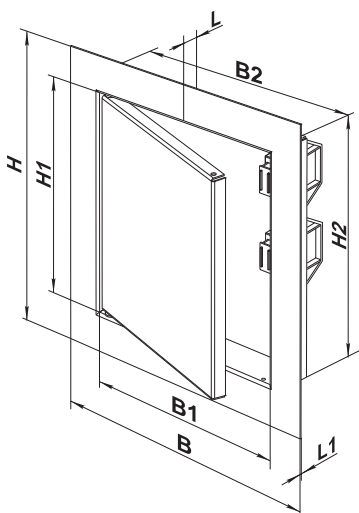

Zamek z kluczem

DANE TECHNICZNE

KOD	WYMIARY, mm						
	H	B	H1	B2	H2	B1	L
DMZ 15x15	186,5	186,5	146,5	148,1	148,1	146,5	25
DMZ 15x20	236,5	186,5	196,5	148,1	198,1	146,5	25
DMZ 15x30	336,5	186,5	296,5	148,1	298,1	146,5	25
DMZ 20x20	236,5	236,5	196,5	198,1	198,1	196,5	25
DMZ 20x25	286,5	236,5	246,5	198,1	248,1	196,5	25
DMZ 20x30	336,5	236,5	296,5	198,1	298,1	196,5	25
DMZ 20x40	436,5	236,5	396,5	198,1	398,1	196,5	25
DMZ 25x25	286,5	286,5	246,5	248,1	248,1	246,5	25
DMZ 25x30	336,5	286,5	296,5	248,1	298,1	246,5	25
DMZ 30x30	336,5	336,5	296,5	298,1	298,1	296,5	25
DMZ 30x40	436,5	336,5	396,5	298,1	398,1	296,5	25
DMZ 30x50	536,5	336,5	496,5	298,1	498,1	296,5	25
DMZ 40x40	436,5	436,5	396,5	398,1	398,1	396,5	25
DMZ 40x50	536,5	436,5	496,5	398,1	498,1	396,5	25
DMZ 50x50	536,5	536,5	496,5	498,1	498,1	496,5	25
DMZ 60x60	636,5	636,5	596,5	598,1	598,1	596,5	25

*do rozmiaru 30 x 40 mm – woreczek z zawieszka kartonową, od rozmiaru 30 x 50 mm folia termokurczliwa