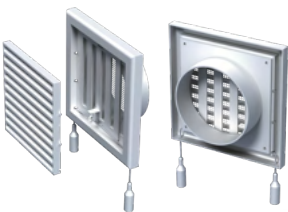

### Kratki wentylacyjne z siatką i kołnierzem okrągłym MW 100/120 AK

	KOD	nazwa	kolor	ilość szt. w opakowaniu zbiorczym	cena netto PLN/szt.
<b>Ø100</b>	<b>MW100 AK</b>	kratka wentylacyjna 154x154 mm z siatką i kołnierzem okrągłym Ø100 mm	BIAŁY	50	<b>11,70</b>
<b>Ø125</b>	<b>MW120 AK</b>	kratka wentylacyjna 188x188 mm z siatką i kołnierzem okrągłym Ø125 mm	BIAŁY	40	<b>13,60</b>
<b>Ø150</b>	<b>MW150 AK</b>	kratka wentylacyjna 188x188 mm z siatką i kołnierzem okrągłym Ø150 mm	BIAŁY	18	<b>21,90</b>