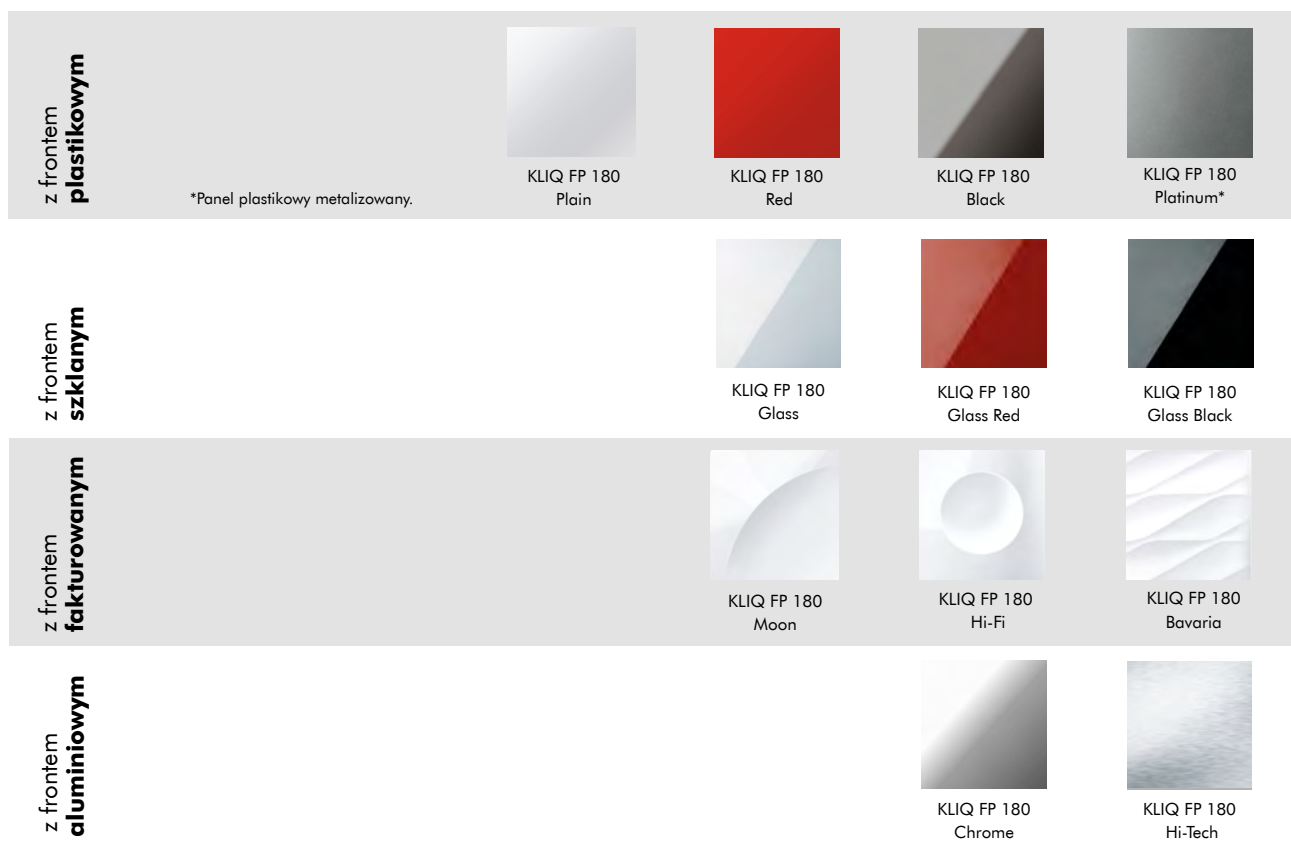

seria: **PANELE DEKORACYJNE KLIQSYSTEM**

System wymiennych paneli frontowych kompatybilny z wentylatorami: KLIQ 100 BASE, KLIQ 100 SUPREME.

WYMIENNE PANELE DEKORACYJNE

KOD	nazwa	wymiar [mm]	kolor	ilość szt. w opakowaniu zbiorczym	cena netto PLN/szt.
KLIQ FP 180 PLAIN	panel dekoracyjny z frontem plastikowym	180x180x2	biały	10	15,00
KLIQ FP 180 RED	panel dekoracyjny z frontem plastikowym	180x180x2	czerwony	10	26,00
KLIQ FP 180 BLACK	panel dekoracyjny z frontem plastikowym	180x180x2	czarny	10	26,00
KLIQ FP 180 PLATINUM	panel dekoracyjny z frontem plastikowym	180x180x2	szary metaliczny	10	26,00
KLIQ FP 180 GLASS	panel dekoracyjny z frontem szklanym	180x180x5	biały	10	63,00
KLIQ FP 180 GLASS RED	panel dekoracyjny z frontem szklanym	180x180x5	czerwony	10	63,00
KLIQ FP 180 GLASS BLACK	panel dekoracyjny z frontem szklanym	180x180x5	czarny	10	63,00
KLIQ FP 180 CHROME	panel dekoracyjny z frontem aluminiowym	180x180x3	metaliczny	10	32,00
KLIQ FP 180 HI-TECH	panel dekoracyjny z frontem aluminiowym	180x180x3	szczotkowane alum.	10	32,00
KLIQ FP 180 MOON	panel dekoracyjny z frontem fakturowanym	180x180x2	biały	10	15,00
KLIQ FP 180 HI-FI	panel dekoracyjny z frontem fakturowanym	180x180x2	biały	10	15,00
KLIQ FP 180 BAVARIA	panel dekoracyjny z frontem fakturowanym	180x180x2	biały	10	15,00

sprawdź również: **kratka wentylacyjna MW KLIQ 100 FB** **STR. 19**