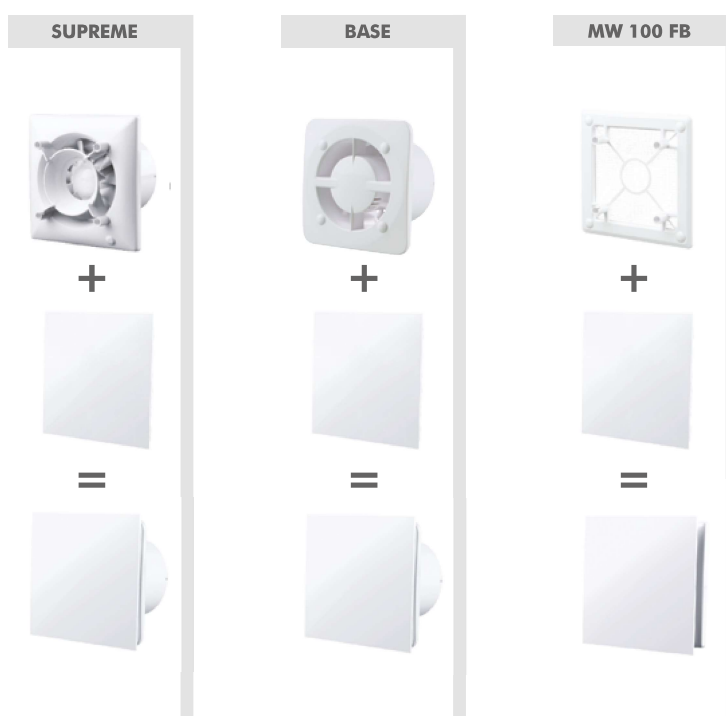

Czym jest KLIQ SYSTEM?

To idealne rozwiązanie dla osób chcących zadbać o właściwy mikroklimat w mieszkaniu oraz miłośników nowoczesnego designu.

- > Wentylatory pomogą usunąć z pomieszczenia nadmiar wilgoci, CO₂ oraz nieprzyjemne zapachy.
- > Wymienne panele dekoracyjne stanowią atrakcyjny element wystroju dla każdego wnętrza.

Spersonalizuj swój zestaw:

KROK 1

wyberz jeden z wentylatorów lub kratkę z oferty KLIQ SYSTEM,

KROK 2

dobierz jeden z 12 frontowych paneli dekoracyjnych pasujący do Twojego wnętrza,

KROK 3

zamontuj wentylator według instrukcji na opakowaniu i zamocuj na nim panel,

KROK 4

ciesz się świeżym powietrzem oraz nowoczesnym desingiem!

A jeśli zmieni się wystrój oraz kolor ścian?

Frontowe panele dekoracyjne są wymienne. W dowolnym momencie można wybrać inny kolor lub wzór i zamienić bez konieczności demontażu wentylatora ze ściany.

KLIQ SYSTEM